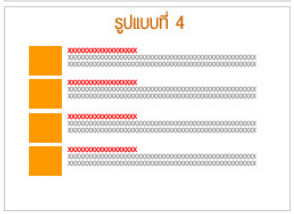

คลิกเพิ่มข้อมูลใหม่ หากต้องการเพิ่มหมวดหมู่

คลิกที่ไอคอนรูปดินสอ หากต้องการแก้ไข

- ☰ ตั้งค่าระบบหลัก
- ❖ ข้อมูลวัด
- ☰ ออกแบบเว็บไซต์
- ❖ ภาพรวมหน้าเว็บไซต์
- ❖ ตกแต่งเว็บไซต์
- ❖ หน้า 1to30 ก่อนเข้าเว็บ
- ❖ ตำแหน่งแสดงของข้อมูล
- ❖ ภาพสไลด์หน้าแรก
- ❖ ตัวหนังสือวิ่ง
- ☰ ระบบเมนูและเนื้อหา
- ❖ เมนูหลัก-เมนูย่อย
- ❖ เนื้อหาแทรกบล็อก
- ❖ หมวดหมู่แบนเนอร์-แบนเนอร์
- ☰ ระบบบุคลากร
- ❖ ทำเนียบเจ้าอาวาส
- ❖ ทำเนียบพระสงฆ์
- ❖ ทำเนียบสามเณร
- ❖ คณะกรรมการวัด
- ☰ ระบบข่าวสารและกิจกรรม
- ❖ หมวดหมู่ข่าวสาร
- ❖ ข่าวประชาสัมพันธ์
- ❖ สิ่งสำคัญภายในวัด
- ❖ วัดคุณคง

▶ หมวดหมู่ข่าวสาร » แก้ไขหมวดหมู่ข่าวสาร

แก้ไขหมวดหมู่ข่าวสาร

ชื่อหมวดหมู่ข่าว: ข่าวประชาสัมพันธ์

รูปแบบการแสดงผล: **รูปแบบที่ 5**

บันทึกข้อมูล

เลือกรูปแบบการแสดงผลตามตัวอย่างด้านล่างหลังจากนั้นกดปุ่ม "บันทึกข้อมูล"