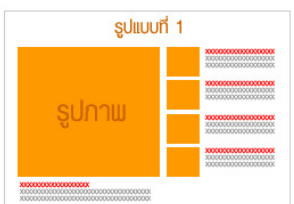

คลิกเพิ่มข้อมูลใหม่ หากต้องการเพิ่มหมวดหมู่

คลิกที่ไอคอนรูปดินสอ หากต้องการแก้ไข

- ☰ ตั้งค่าระบบหลัก
- ❖ ข้อมูลวัด
- ☰ ออกแบบเว็บไซต์
- ❖ ภาพรวมหน้าเว็บไซต์
- ❖ ตกแต่งเว็บไซต์
- ❖ หน้า 1to30 ก่อนเข้าเว็บ
- ❖ ตำแหน่งแสดงของข้อมูล
- ❖ ภาพสไลด์หน้าแรก
- ❖ ตัวหนังสือวิ่ง
- ☰ ระบบเมนูและเนื้อหา
- ❖ เมนูหลัก-เมนูย่อย
- ❖ เนื้อหาแทรกบล็อก
- ❖ หมวดหมู่แบนเนอร์-แบนเนอร์
- ☰ ระบบบุคลากร
- ❖ ทำเนียบเจ้าอาวาส
- ❖ ทำเนียบพระสงฆ์
- ❖ ทำเนียบสามเณร
- ❖ คณะกรรมการวัด
- ☰ ระบบข่าวสารและกิจกรรม
- ❖ หมวดหมู่ข่าวสาร
- ❖ ข่าวประชาสัมพันธ์
- ❖ สิ่งสำคัญภายในวัด
- ❖ วัดคุณคง

▶ หมวดหมู่ข่าวสาร » แก้ไขหมวดหมู่ข่าวสาร

แก้ไขหมวดหมู่ข่าวสาร

ชื่อหมวดหมู่ข่าว: ข่าวประชาสัมพันธ์

รูปแบบการแสดงผล: **รูปแบบที่ 5**

บันทึกข้อมูล

เลือกรูปแบบการแสดงผลตามตัวอย่างด้านล่างหลังจากนั้นกดปุ่ม "บันทึกข้อมูล"