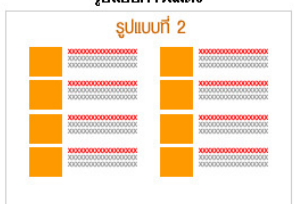

คลิกเพิ่มข้อมูลใหม่ หากต้องการเพิ่มหมวดหมู่

คลิกที่ไอคอนรูปดินสอ หากต้องการแก้ไข

- ☰ ตั้งค่าระบบหลัก
- ❖ ข้อมูลวัด
- ☰ ออกแบบเว็บไซต์
- ❖ ภาพรวมหน้าเว็บไซต์
- ❖ ตกแต่งเว็บไซต์
- ❖ หน้า 1to30 ก่อนเข้าเว็บ
- ❖ ตำแหน่งแสดงของข้อมูล
- ❖ ภาพสไลด์หน้าแรก
- ❖ ตัวหนังสือวิ่ง
- ☰ ระบบเมนูและเนื้อหา
- ❖ เมนูหลัก-เมนูย่อย
- ❖ เนื้อหาแทรกบล็อก
- ❖ หมวดหมู่แบนเนอร์-แบนเนอร์
- ☰ ระบบบุคลากร
- ❖ ทำเนียบเจ้าอาวาส
- ❖ ทำเนียบพระสงฆ์
- ❖ ทำเนียบสามเณร
- ❖ คณะกรรมการวัด
- ☰ ระบบข่าวสารและกิจกรรม
- ❖ หมวดหมู่ข่าวสาร
- ❖ ข่าวประชาสัมพันธ์
- ❖ สิ่งสำคัญภายในวัด
- ❖ วัดคุณคง

▶ หมวดหมู่ข่าวสาร » แก้ไขหมวดหมู่ข่าวสาร

แก้ไขหมวดหมู่ข่าวสาร

ชื่อหมวดหมู่ข่าว: ข่าวประชาสัมพันธ์

รูปแบบการแสดงผล: **รูปแบบที่ 5**

บันทึกข้อมูล

เลือกรูปแบบการแสดงผลตามตัวอย่างด้านล่างหลังจากนั้นกดปุ่ม "บันทึกข้อมูล"